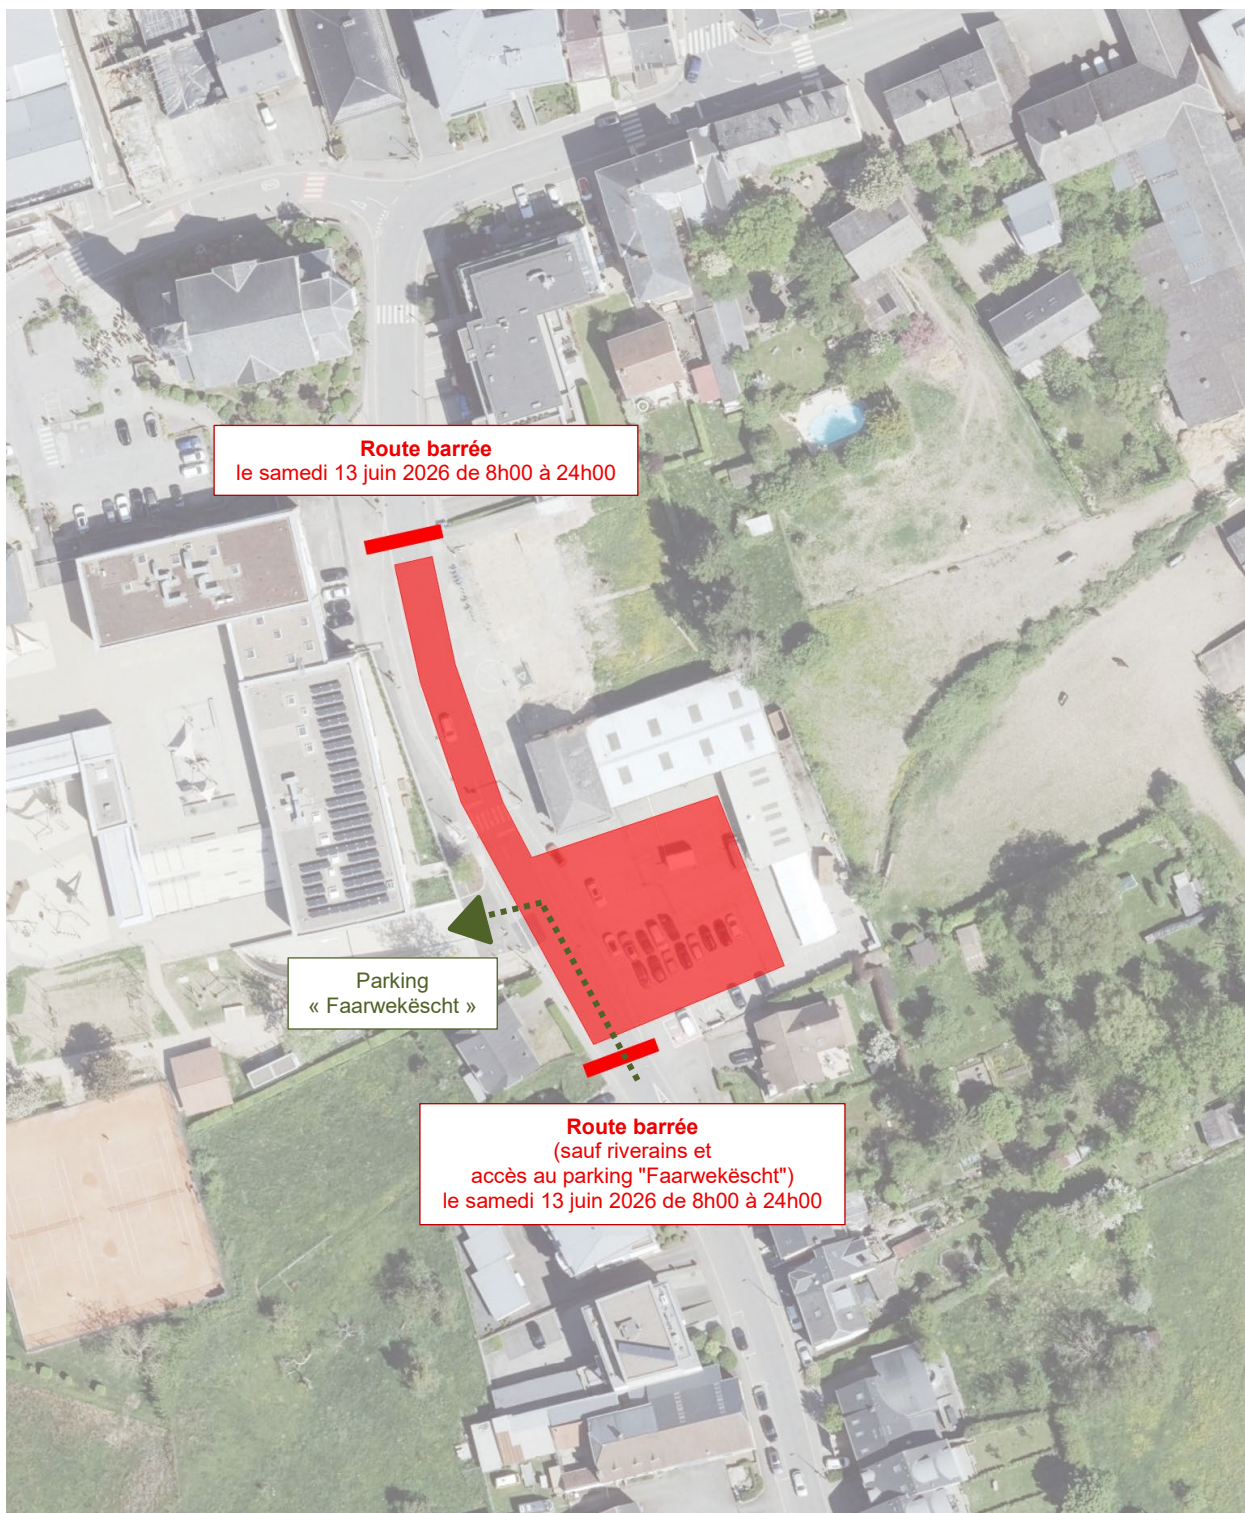

Parcours de l'évènement « Hobby- a Floumaart »

fig.1