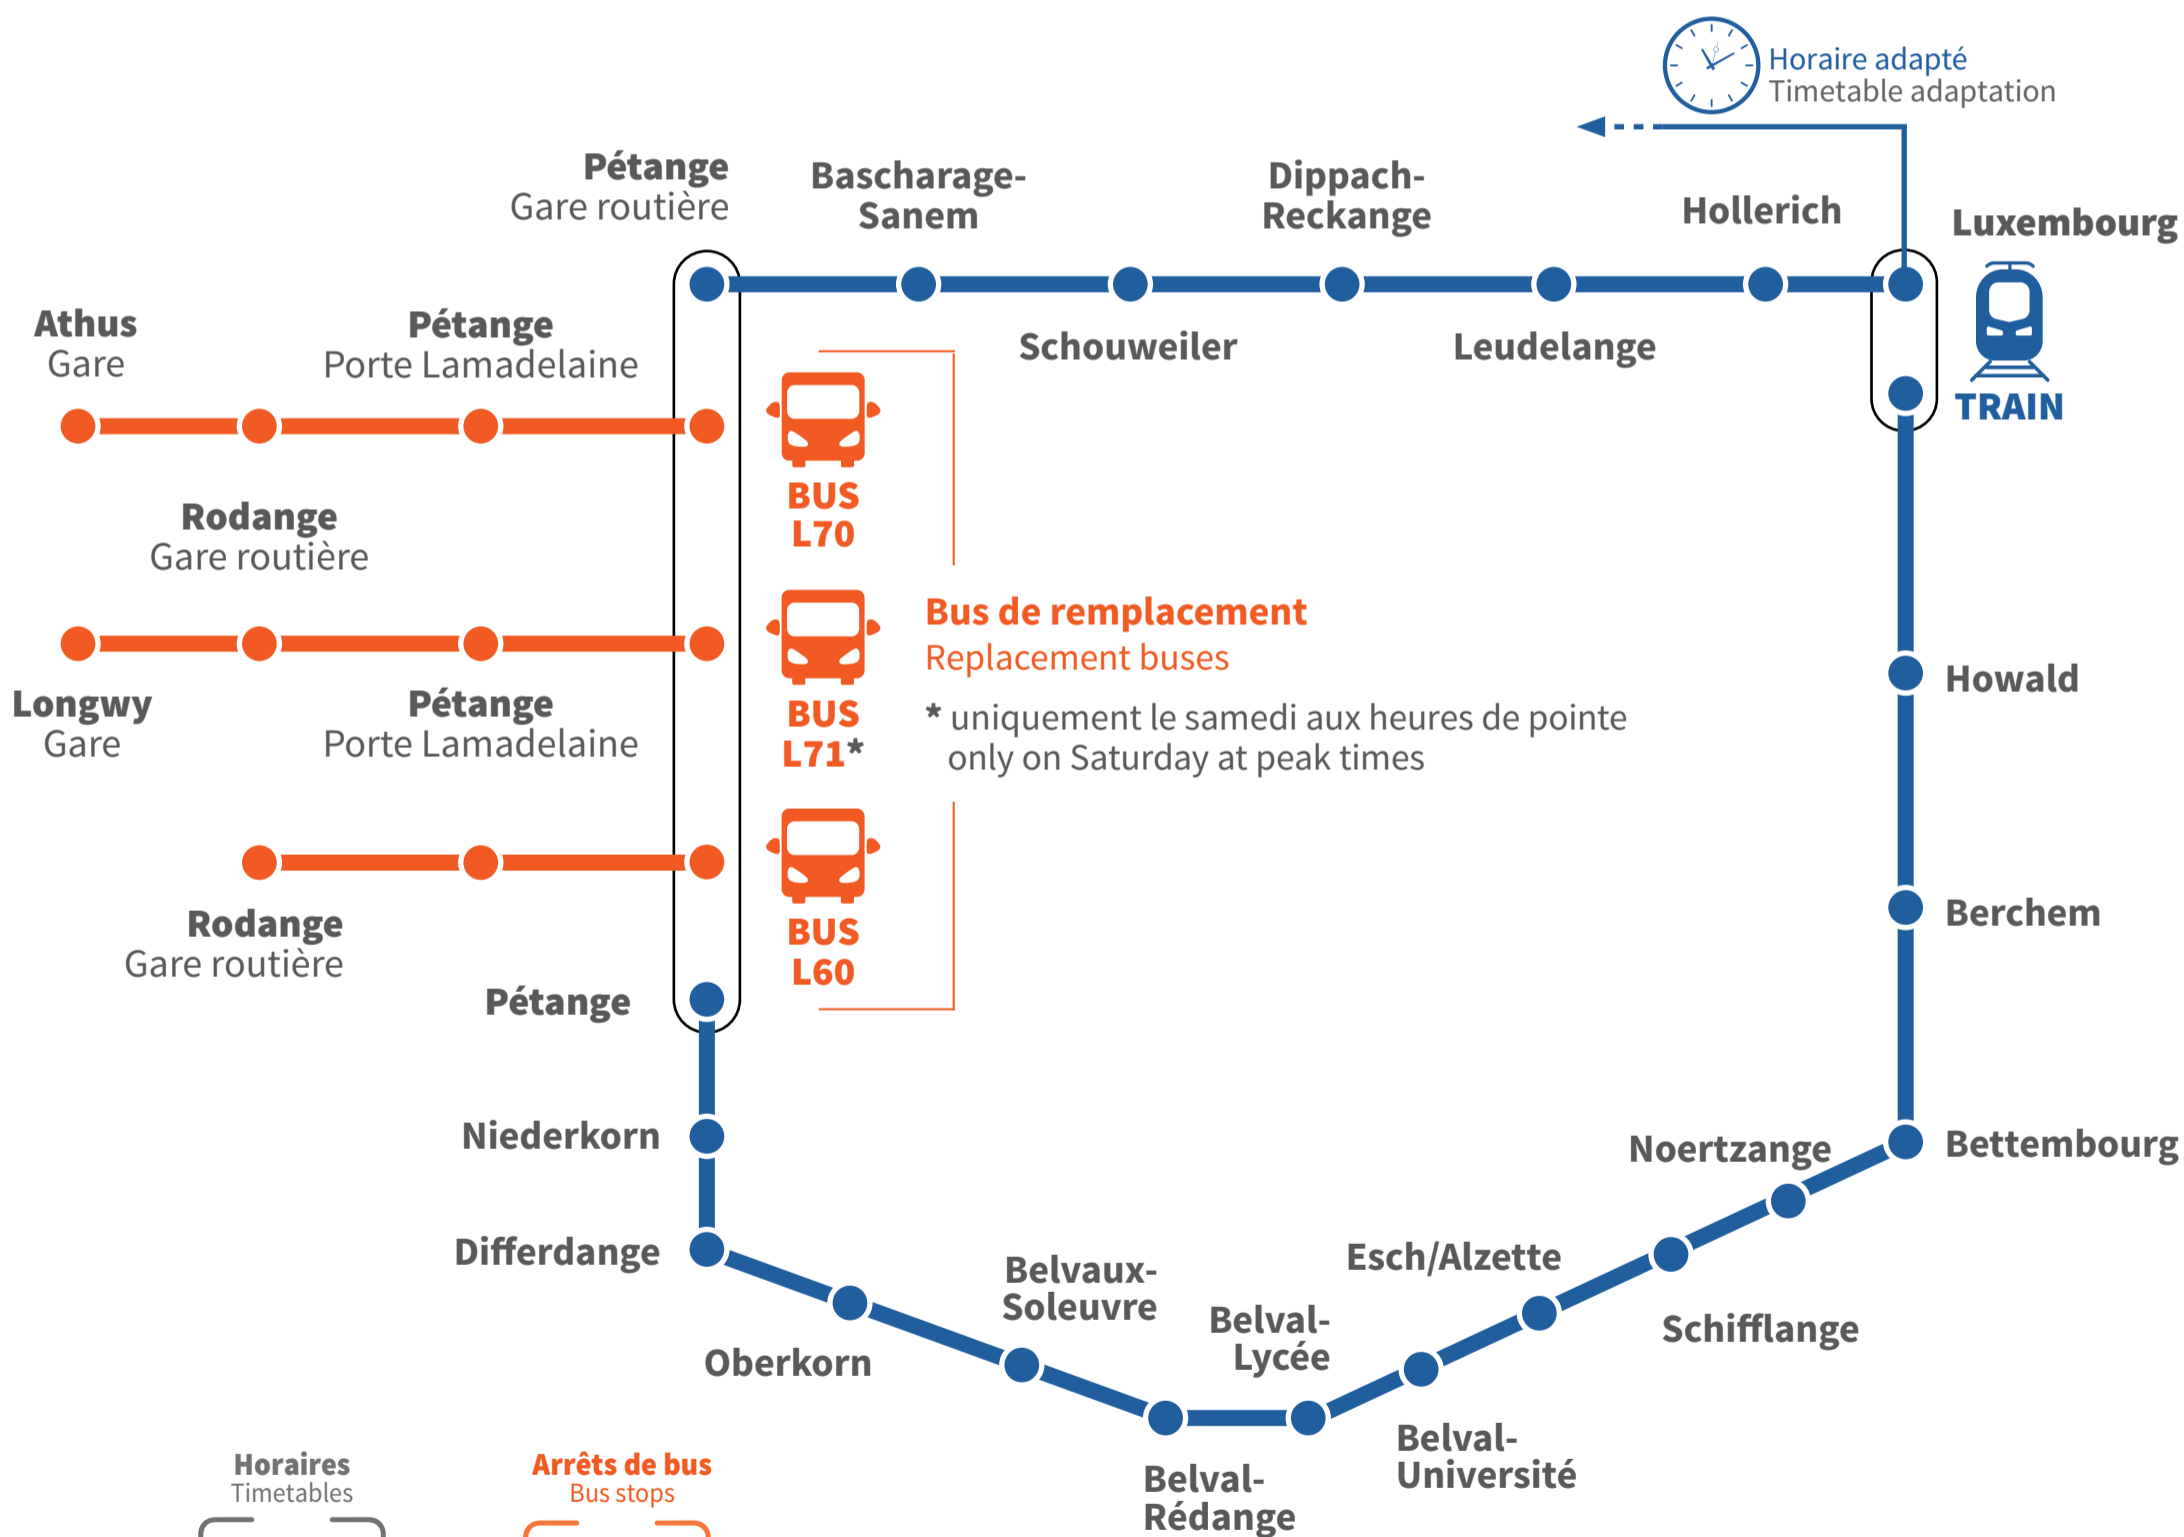

TRAIN

BUS

# INFO TRAVAUX

## PÉTANGE - RODANGE PÉTANGE - ATHUS PÉTANGE - LONGWY

**Du vendredi 1 mai au dimanche 3 mai 2026**

From Friday, 1st May until Sunday, 3rd May 2026

**Horaires**  
Timetables

**Arrêts de bus**  
Bus stops

Plus d'informations :