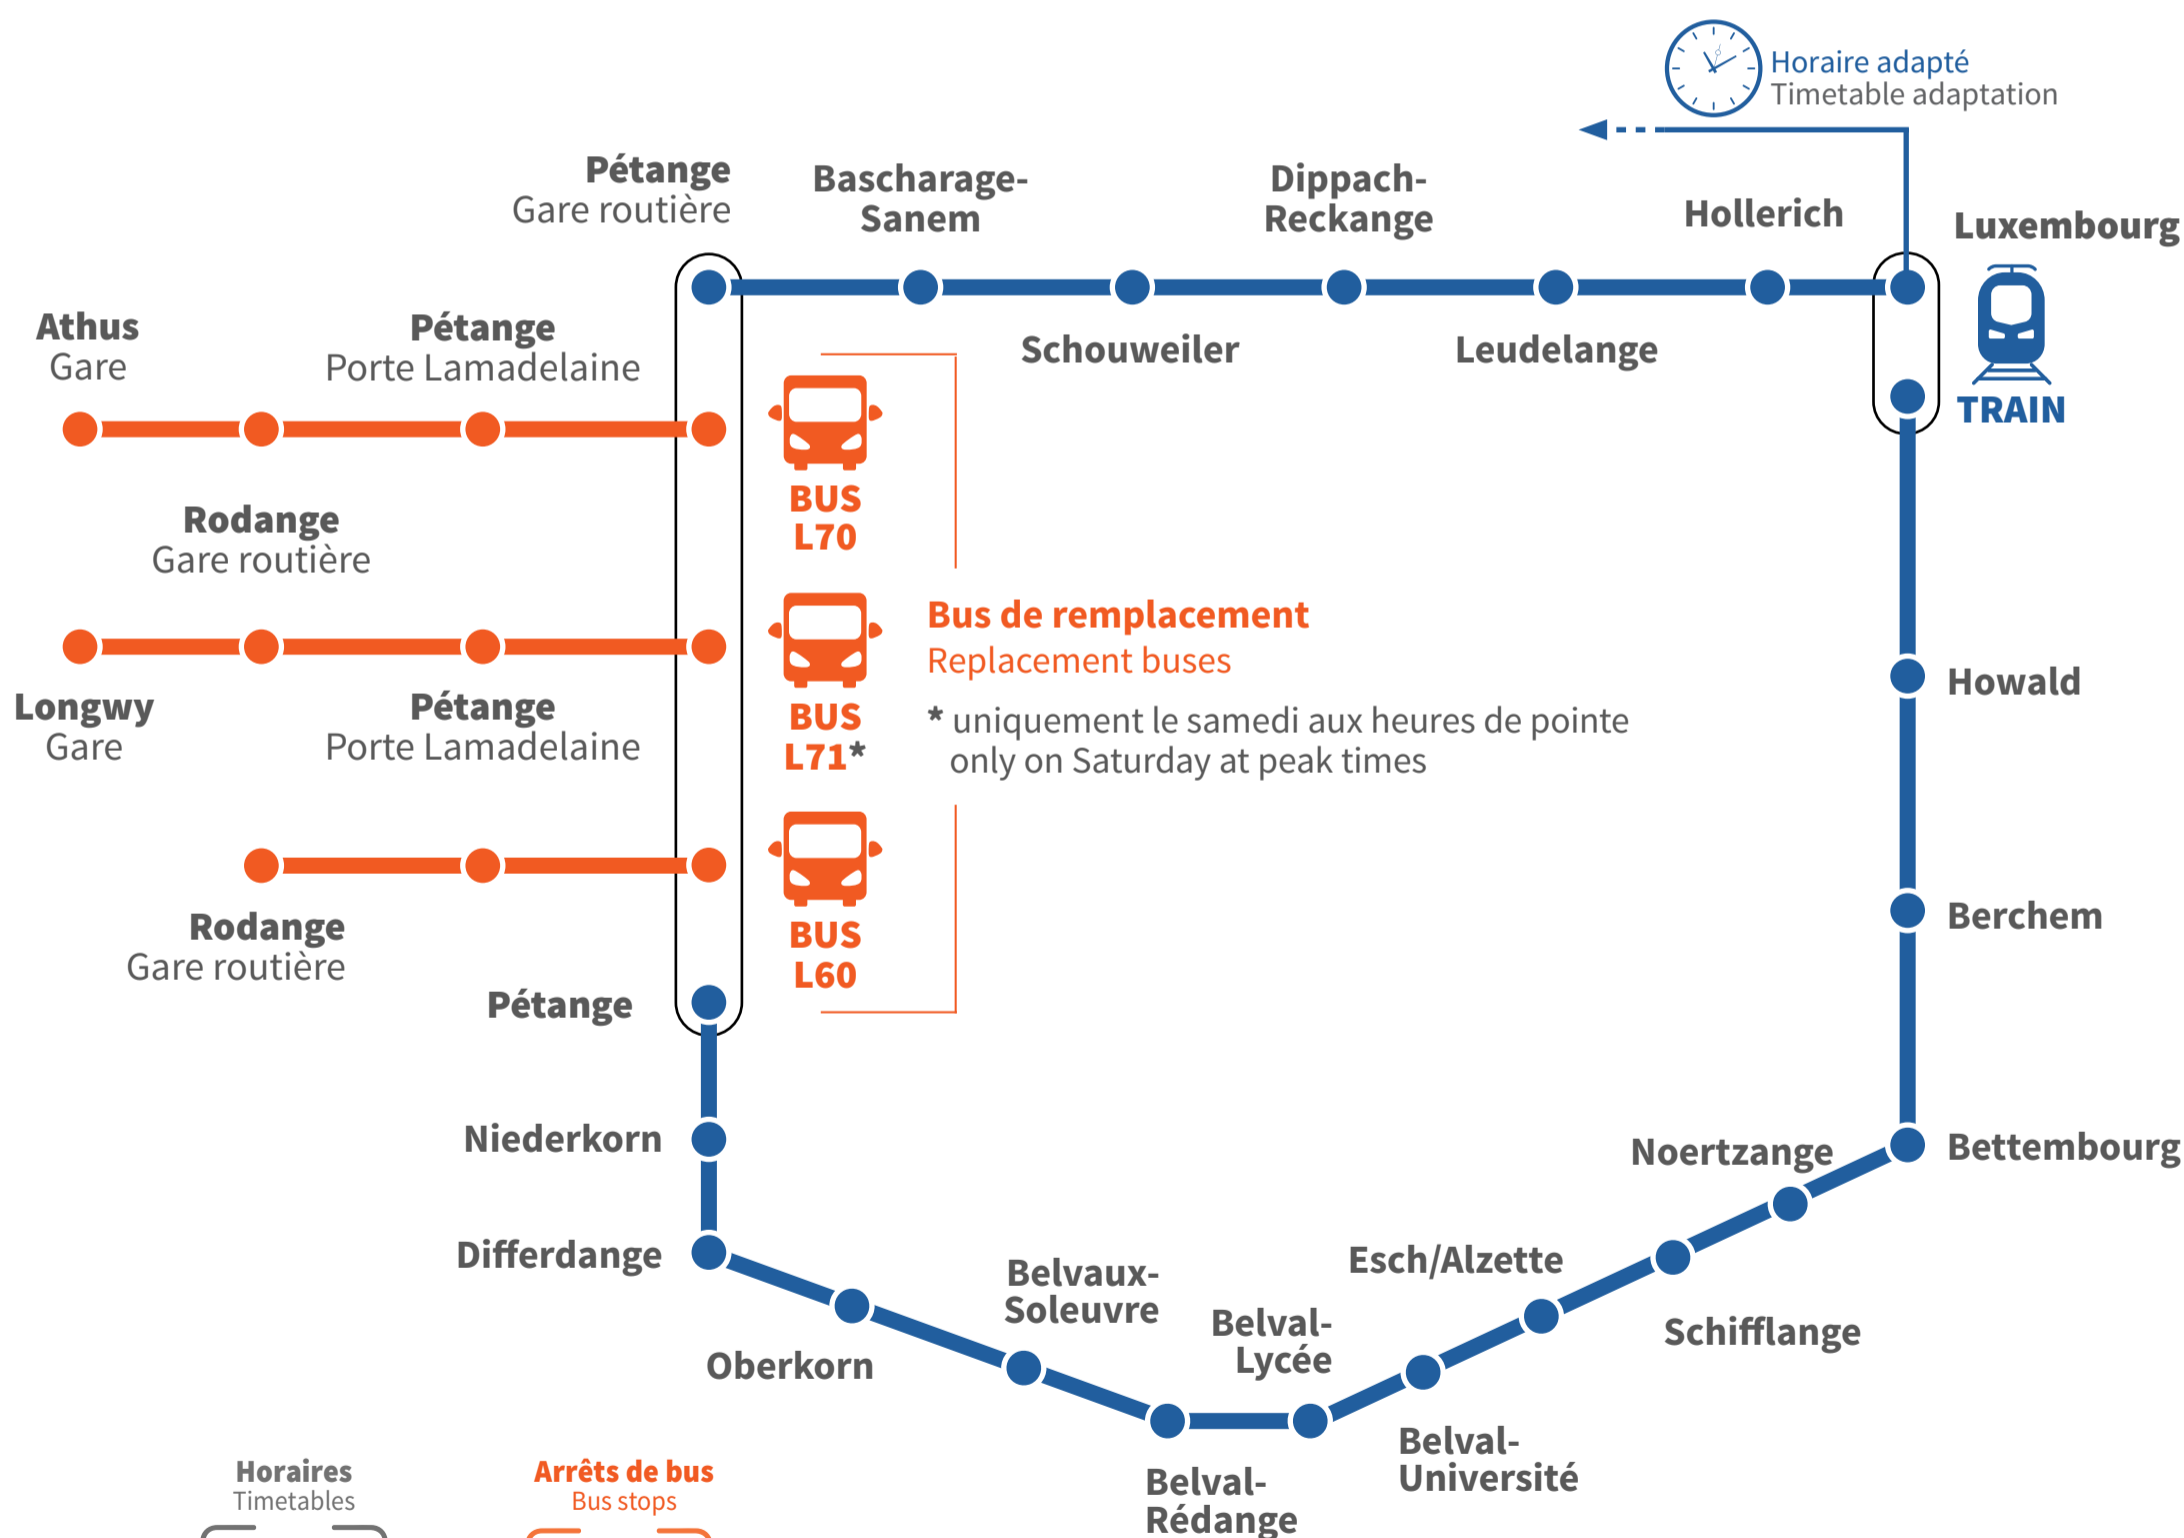

TRAIN

BUS

# INFO TRAVAUX

## PÉTANGE - RODANGE PÉTANGE - ATHUS PÉTANGE - LONGWY

**Le samedi 18 avril et le dimanche 19 avril 2026**  
**Le samedi 25 avril et le dimanche 26 avril 2026**

On Saturday, 18 April and on Sunday, 19 April 2026  
On Saturday, 25 April and on Sunday, 26 April 2026