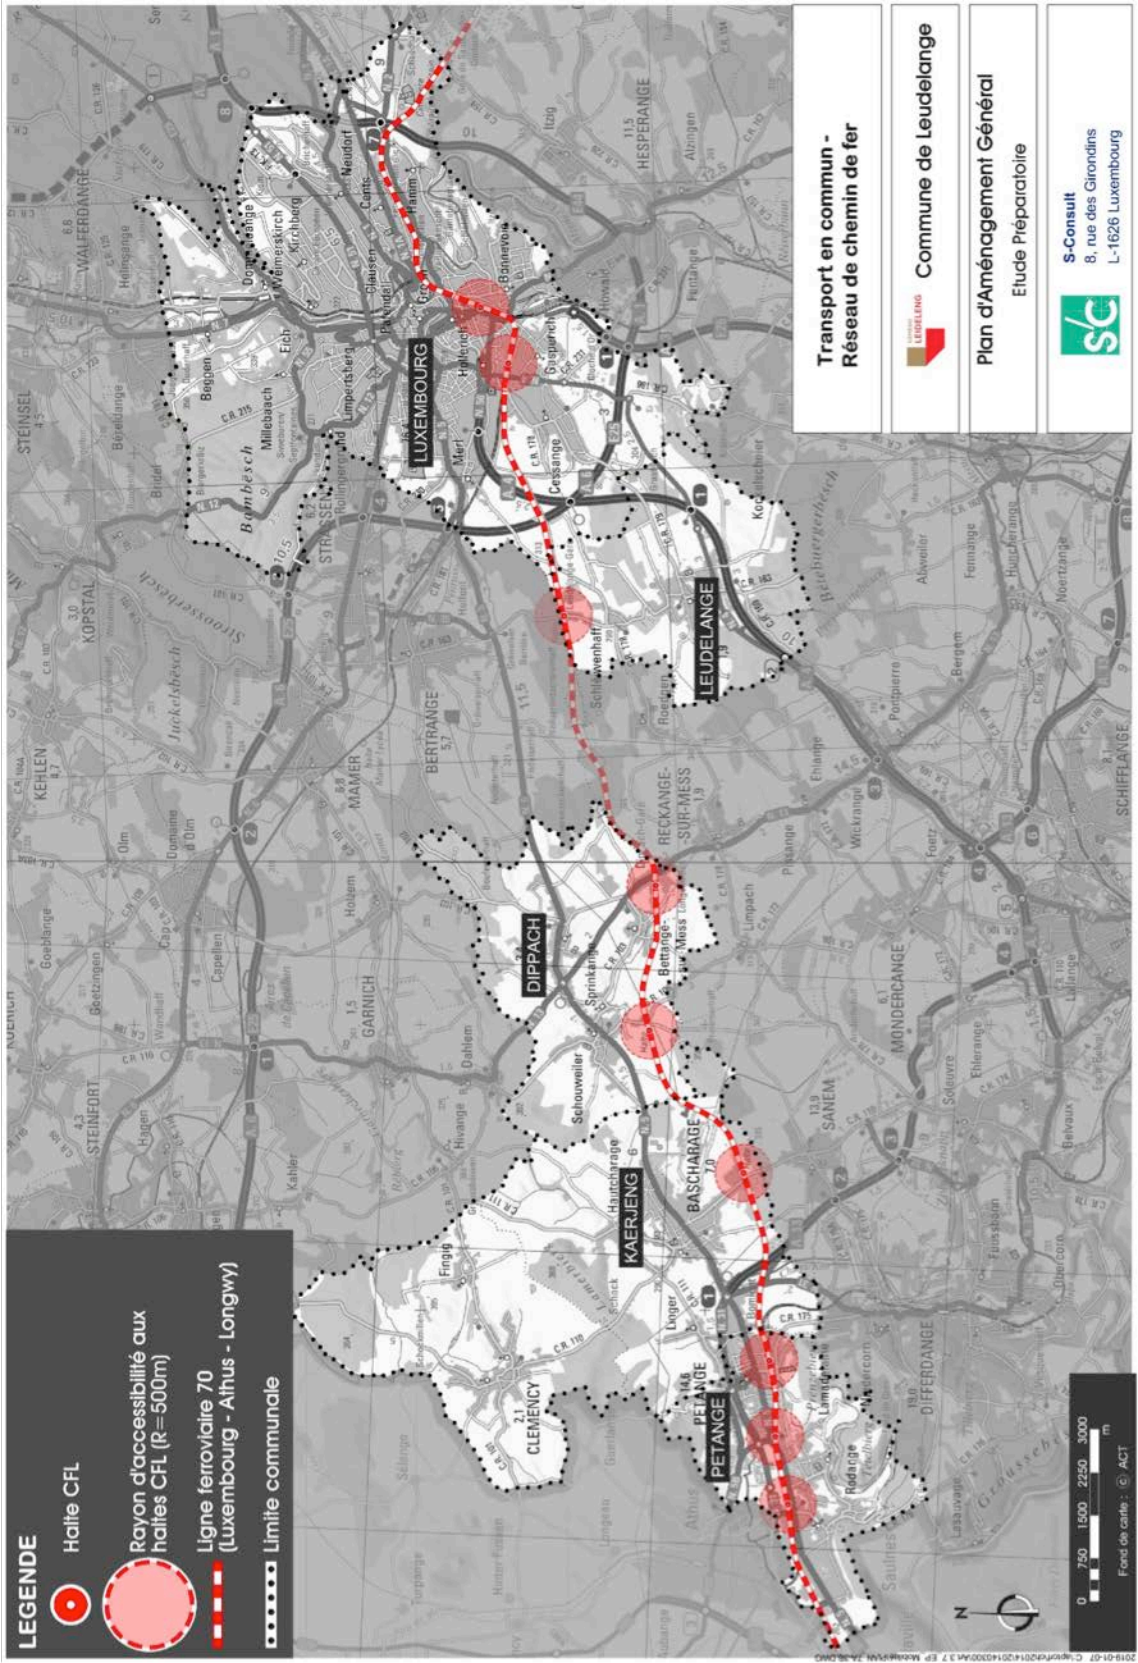

LEGENDE

Halte CFL

Rayon d'accessibilité aux haltes CFL (R=500m)

Ligne ferroviaire 70 (Luxembourg - Athus - Longwy)

Limite communale

Transport en commun - Réseau de chemin de fer

Commune de Leudelange

Plan d'Aménagement Général

Etude Préparatoire

S-Consult
8, rue des Girondins
L-1626 Luxembourg

Fond de carte : © ACT