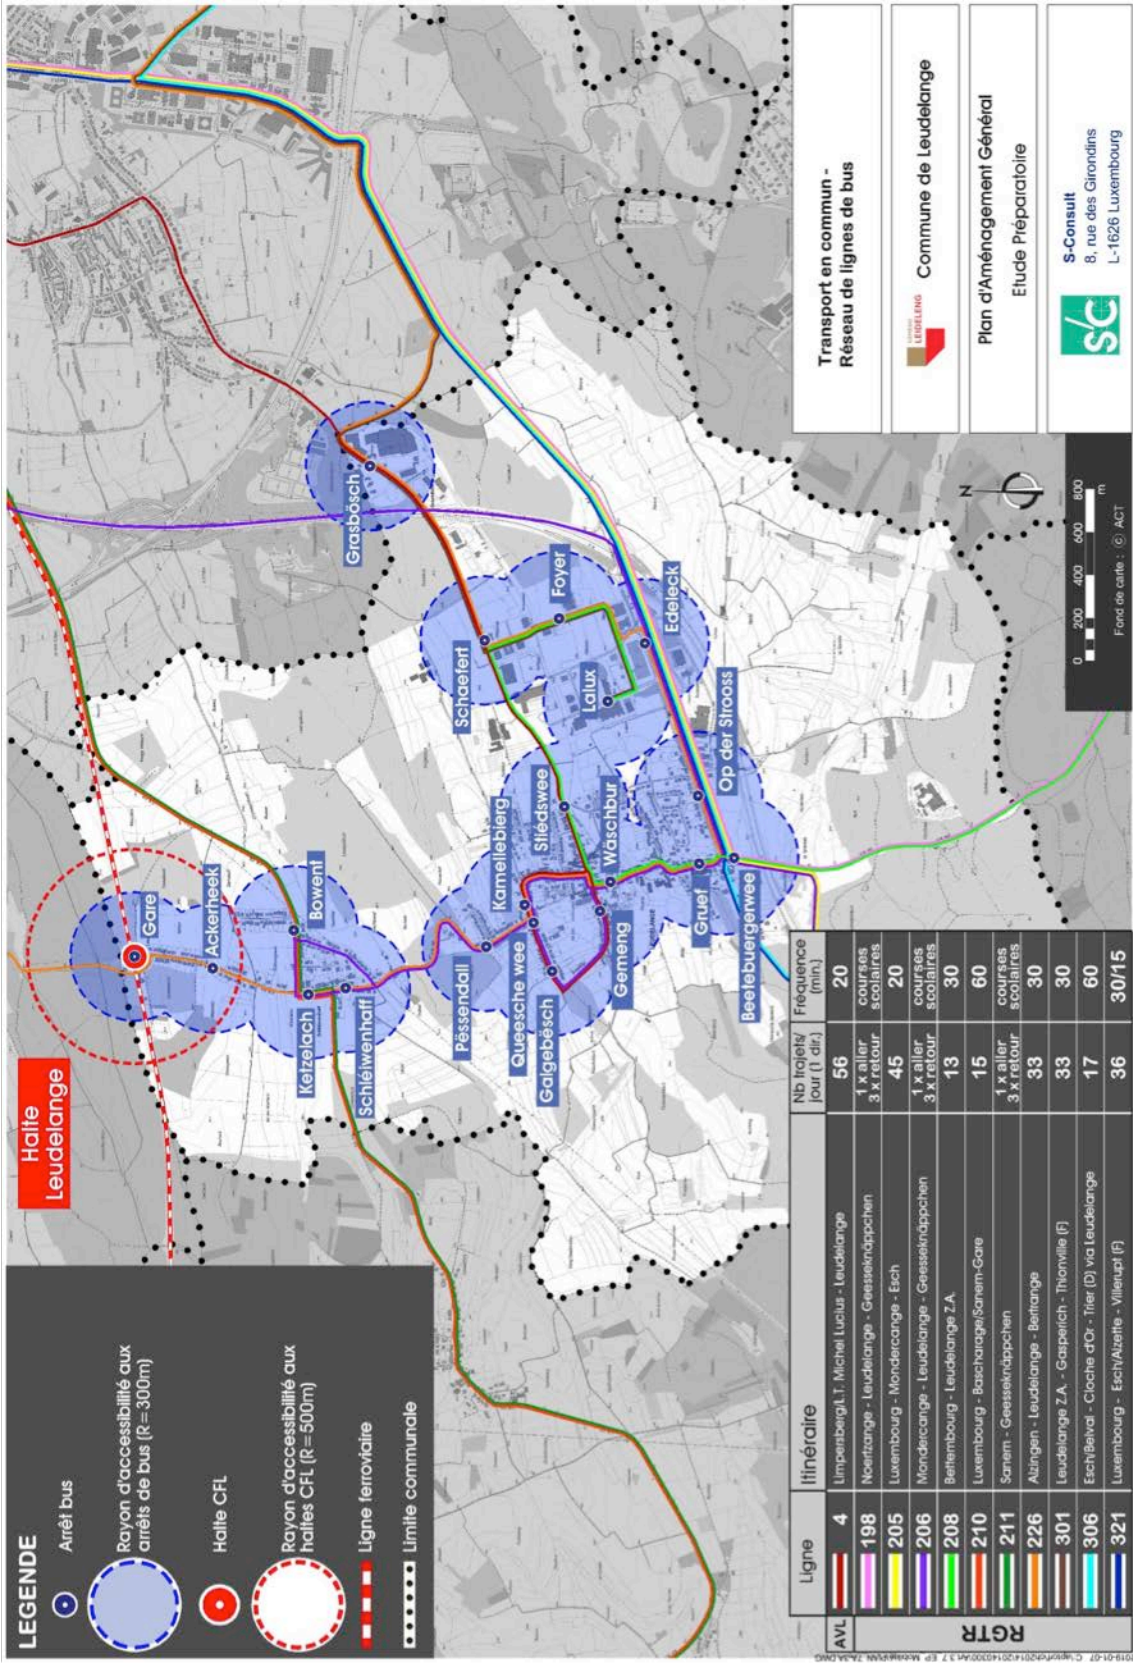

LEGENDE

-  Arrêt bus
-  Rayon d'accessibilité aux arrêts de bus (R = 300m)
-  Halte CFL
-  Rayon d'accessibilité aux haltes CFL (R = 500m)
-  Ligne ferroviaire
-  Limite communale

Halte Leudelange

Ligne	Itinéraire	Nb. arrêts/jour (1 dir.)	Fréquence (min.)
AVL	4 Limpertsberg, T. Michel Lucius - Leudelange	56	20
	198 Neerfange - Leudelange - Geesseknäppchen	1 x aller 3 x retour	courses scolaires
	205 Luxembourg - Mondrange - Esch	45	20
	206 Mondrange - Leudelange - Geesseknäppchen	1 x aller 3 x retour	courses scolaires
	208 BellemboURG - Leudelange Z.A.	13	30
	210 Luxembourg - Bacharange/Sanem-Gare	15	60
	211 Sanem - Geesseknäppchen	1 x aller 3 x retour	courses scolaires
	226 Aulingen - Leudelange - Bertrange	33	30
	301 Leudelange Z.A. - Gasperich - Thionville (F)	33	30
	306 Esch/Belval - Cloche d'Or - Tier (D) via Leudelange	17	60
	321 Luxembourg - Esch/Alzette - Villvaup (F)	36	30/15

RGR

Transport en commun - Réseau de lignes de bus

Commune de Leudelange

Plan d'Aménagement Général
Etude Préparatoire

S-Consult
8, rue des Grandins
L-1626 Luxembourg

Fond de carte : © ACT