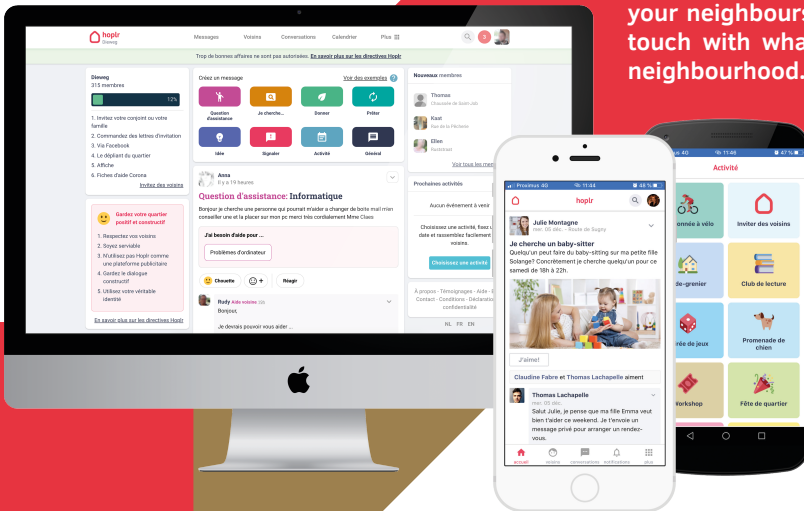

Apprenez à connaître vos voisins

Le réseau social de votre quartier

Parlez à vos voisins

Vous êtes en contact avec vos voisins via Hoplr. Partagez et empruntez des objets. Demander de l'aide à vos voisins et restez au courant des activités de votre quartier.

www.hoplr.com

Téléchargez l'application pour Android et iPhone

Administration communale de Leudelange

5, Place des Martyrs L-3361 Leudelange www.leudelange.lu

T 37 92 92 – 1
F 37 92 92 – 219
commune@leudelange.lu

Get to know your neighbours

The social network for your neighbourhood

Talk to your neighbours

Get in touch with your neighbours via Hoplr. Share and borrow items. Ask your neighbours for help and stay in touch with what's going on in your neighbourhood.