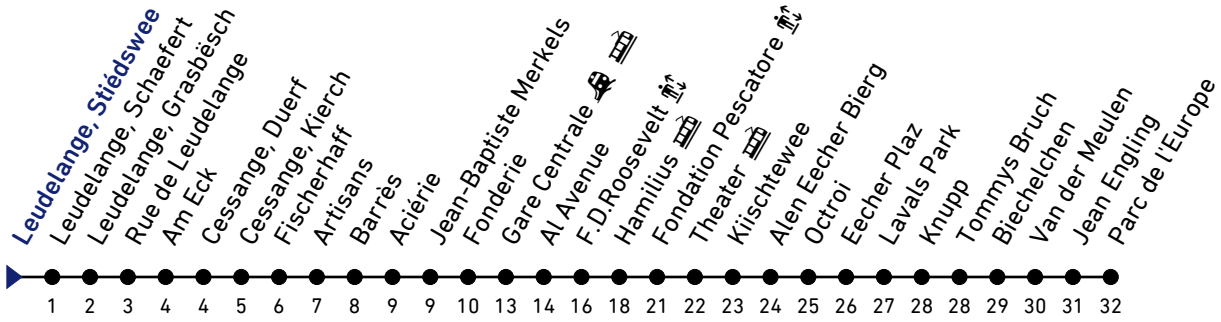

→ DOMMELDANGE, Parc de l'Europe

temps de parcours / Fahrzeit (min.)

🕒	Lundi-Vendredi / Montag-Freitag	Samedi / Samstag	Dim., j. férié / Sonn-, Feiertag	🕒
5	11° 39°	11° 41°		5
6	08 38	11° 41°	11° 41°	6
7	08 38	09° 42	11° 41°	7
8	08 38	12 42	11° 41°	8
9	08 38	12 39	11° 41°	9
10	08 38	09 39	11° 39°	10
11-16	08 38	09 39	09° 39°	11-16
17	08 38	09 42	09° 39°	17
18	08 39	12 42	09° 39°	18
19	09 39	12 42	09° 39°	19
20-23	11° 41°	11° 41°	11° 41°	20-23

🕒 = Monterey/Hamilius, correspondance groupée vers lignes 2, 12, 13, 21