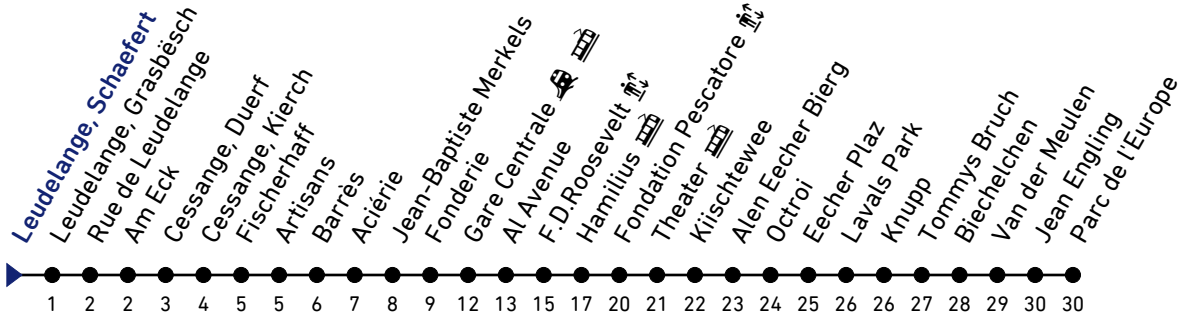

# → DOMMELDANGE, Parc de l'Europe

temps de parcours / Fahrzeit (min.)

	Lundi-Vendredi / Montag-Freitag	Samedi / Samstag	Dim., j. férié / Sonn-, Feiertag	
5	12° 40°	12° 42°		5
6	09 39	12° 42°	12° 42°	6
7	09 39	10° 43	12° 42°	7
8	09 39	13 43	12° 42°	8
9	09 39	13 40	12° 42°	9
10	09 39	10 40	12° 40°	10
11-16	09 39	10 40	10° 40°	11-16
17	09 39	10 43	10° 40°	17
18	09 40	13 43	10° 40°	18
19	10 40	13 43	10° 40°	19
20-23	12° 42°	12° 42°	12° 42°	20-23

⊙ = Monterey/Hamilius, correspondance groupée vers lignes 2, 12, 13, 21