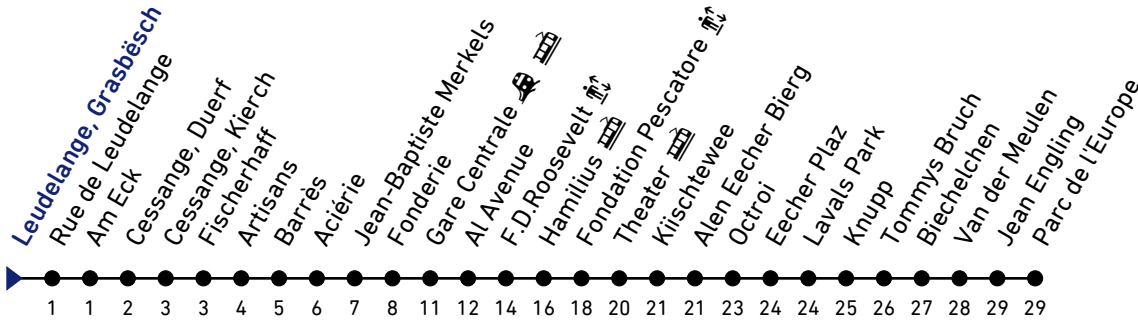

→ DOMMELDANGE, Parc de l'Europe

temps de parcours / Fahrzeit (min.)

	Lundi-Vendredi / Montag-Freitag	Samedi / Samstag	Dim., j. férié / Sonn-, Feiertag	
5	13° 41°	13° 43°		5
6	10 40	13° 43°	13° 43°	6
7	10 40	11° 44	13° 43°	7
8	10 40	14 44	13° 43°	8
9	10 40	14 41	13° 43°	9
10	10 40	11 41	13° 41°	10
11-16	10 40	11 41	11° 41°	11-16
17	10 40	11 44	11° 41°	17
18	10 41	14 44	11° 41°	18
19	11 41	14 44	11° 41°	19
20-23	13° 43°	13° 43°	13° 43°	20-23

⊙ = Monterey/Hamilius, correspondance groupée vers lignes 2, 12, 13, 21