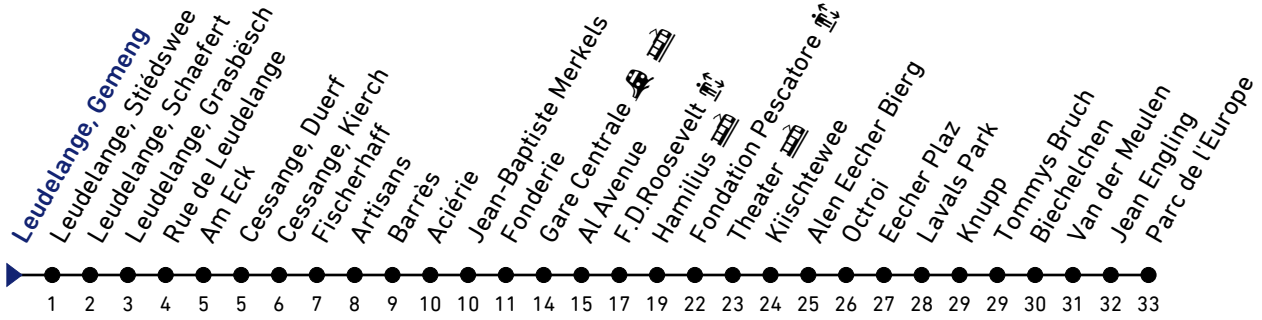

→ DOMMELDANGE, Parc de l'Europe

temps de parcours / Fahrzeit (min.)

	Lundi-Vendredi / Montag-Freitag	Samedi / Samstag	Dim., j. férié / Sonn-, Feiertag	
5	10° 38°	10° 40°		5
6	06 36	10° 40°	10° 40°	6
7	06 36	08° 41	10° 40°	7
8	06 36	11 41	10° 40°	8
9	06 36	11 38	10° 40°	9
10	06 36	08 38	10° 38°	10
11-16	06 36	08 38	08° 38°	11-16
17	06 36	08 41	08° 38°	17
18	06 38	11 41	08° 38°	18
19	08 38	11 41	08° 38°	19
20-23	10° 40°	10° 40°	10° 40°	20-23

⊙ = Monterey/Hamilius, correspondance groupée vers lignes 2, 12, 13, 21