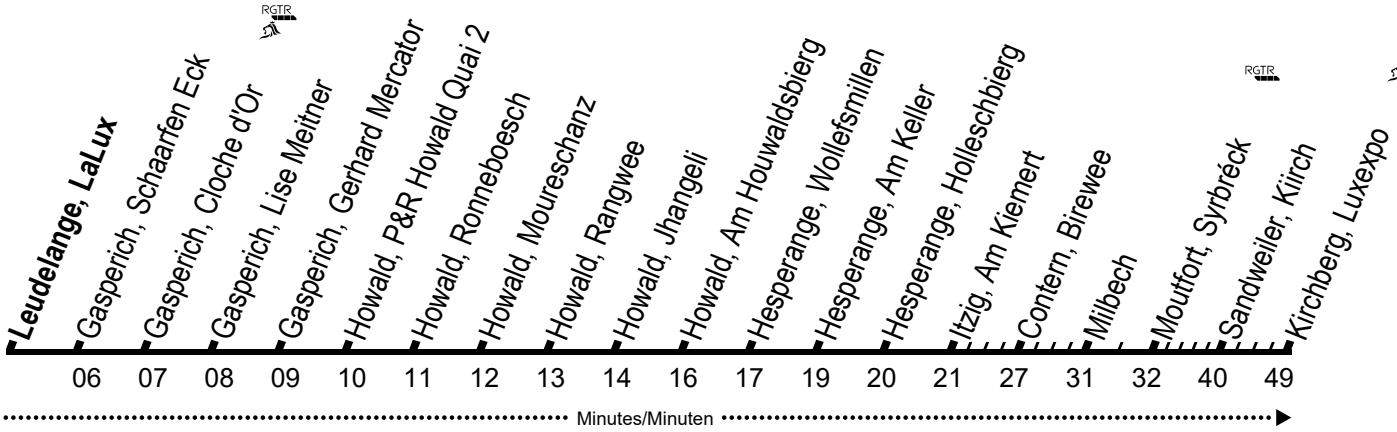

Leudelange, LaLux

Prochains départs
Nächste Abfahrten

220702101

Lignes publiques / Öffentliche Linien

404

455

456

504

632

Lignes scolaires / Schülerlinien

Cet arrêt n'est pas desservi par une ligne scolaire. / Diese Haltestelle wird nicht von einer Schülerlinie bedient.

456

Kirchberg, Luxexpo

Lu. - Je.

05	15
06	15 45
07	15 45
08	15 45
09	15
10	15
11	15
12	15
13	15
14	15
15	15
16	15 45
17	15 45
18	15 45
19	15
21	15
23	15