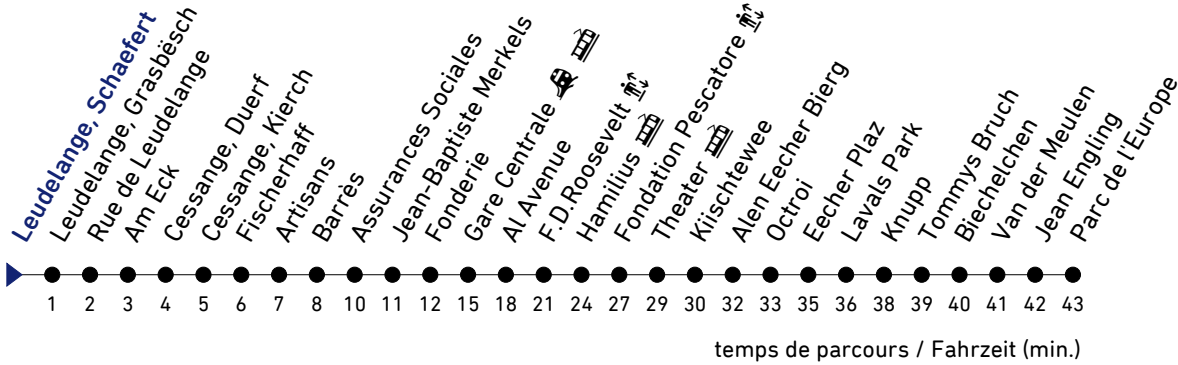

→ DOMMELDANGE, Parc de l'Europe

	Lundi-Vendredi / Montag-Freitag	Samedi / Samstag	Dim., j. férié / Sonn-, Feiertag	
5	11° 41°	11° 41°		5
6	08 38 53 ^A	11° 41°	11° 41°	6
7	08 23 ^A 38	11° 44	11° 41°	7
8-10	08 38	12 42	11° 41°	8-10
11-18	08 38	12 42	09° 39°	11-18
19	08 44	12 42	09° 41°	19
20-23	11° 41°	11° 41°	11° 41°	20-23

⊙ = Monterey/Hamilius, correspondance groupée vers lignes 2, 12, 13, 21

→ = continue à partir de rue de Leudelange en tant que ligne 94 vers Gare Centrale - Theater

A = Seulement en période scolaire