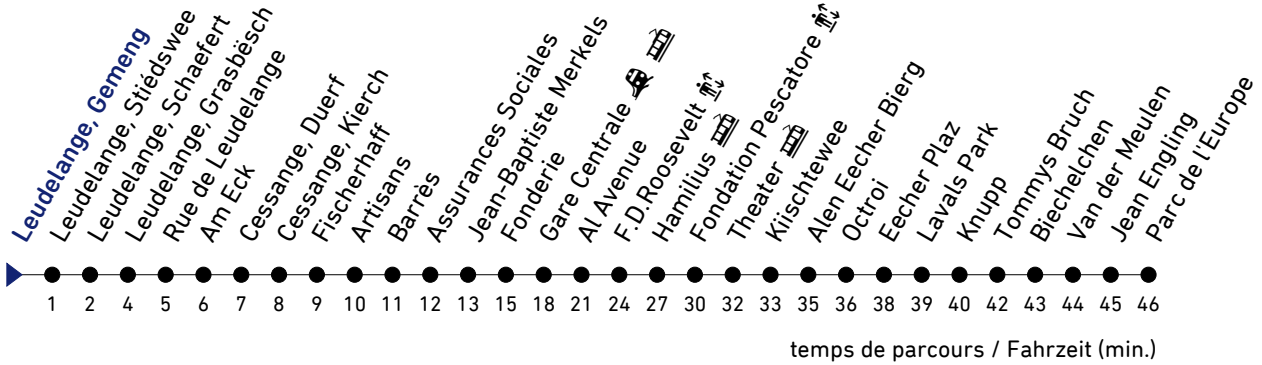

4

→ DOMMELDANGE, Parc de l'Europe

	Lundi-Vendredi / Montag-Freitag	Samedi / Samstag	Dim., j. férié / Sonn-, Feiertag	
5	09° 39°	09° 39°		5
6	06 36 51 ^A	09° 39°	09° 39°	6
7	06 21 ^A 36	09° 42	09° 39°	7
8-10	06 36	10 40	09° 39°	8-10
11-18	06 36	10 40	07° 37°	11-18
19	06 42	10 40	07° 39°	19
20-23	09° 39°	09° 39°	09° 39°	20-23

⊙ = Monterey/Hamilius, correspondance groupée vers lignes 2, 12, 13, 21

→ = continue à partir de rue de Leudelange en tant que ligne 94 vers Gare Centrale - Theater

A = Seulement en période scolaire