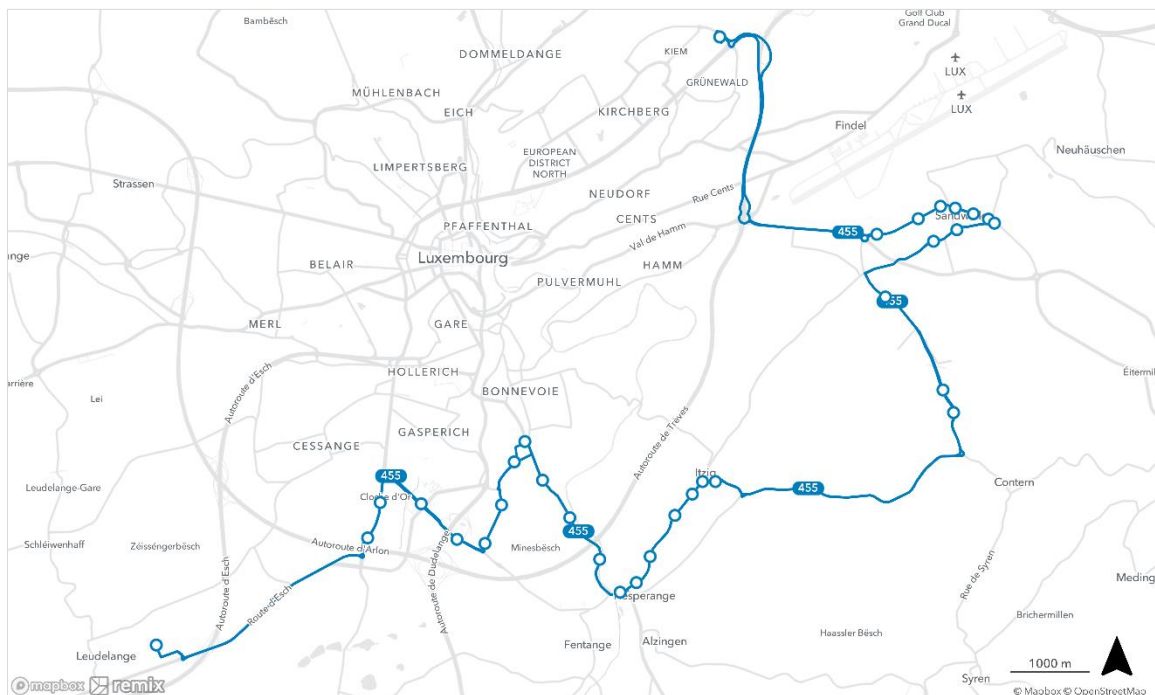

AVIS 2020/195

Concerne: nouvelle ligne 223 (455) Kirchberg - Leudelange

À partir du dimanche 13 décembre 2020, la nouvelle ligne publique 223 (455) Kirchberg – Leudelange sera mise en service.

La ligne sera assurée avec des autobus de catégorie 6.2

Veuillez noter que les données télématiques n'ont cependant pas encore été actualisées.

LE GOUVERNEMENT DU GRAND-DUCHÉ DE
LUXEMBOURG
Ministère de la Mobilité et des Travaux publics
Département de la mobilité et des transports

Copies pour : Monsieur Roly Heinisch, VOYAGES EMILE WEBER,
AC Sandweiler, Contern, Hesperange, Leudelange et VDL.

Annexe: tableau horaire valable à partir du 13.12.2020