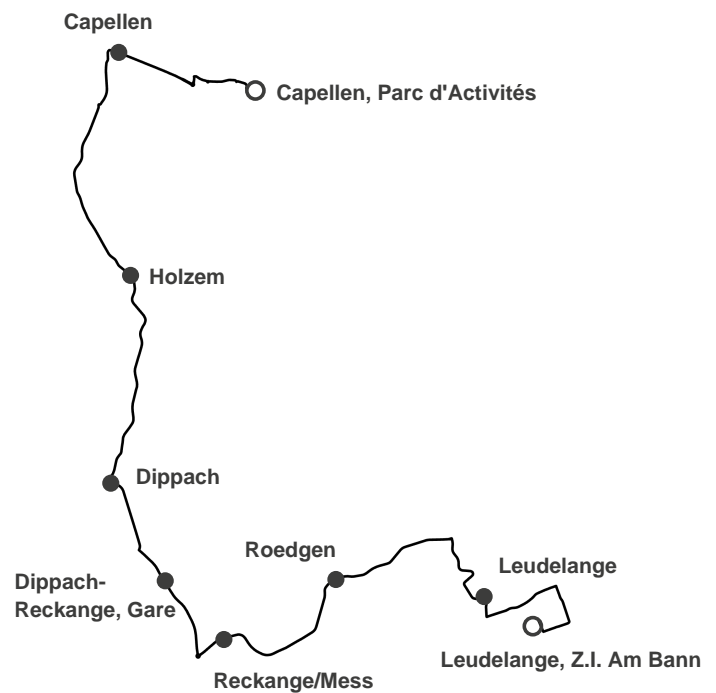

Nouvelle ligne
transversale

Ligne 755

à partir du 21 mai 2023

Capellen -
Leudelage

Plus d'informations
sur [Mobiliteit.lu](https://www.mobiliteit.lu)

RGTR

2465 2465

[mobiliteit app](https://www.mobiliteit.app)