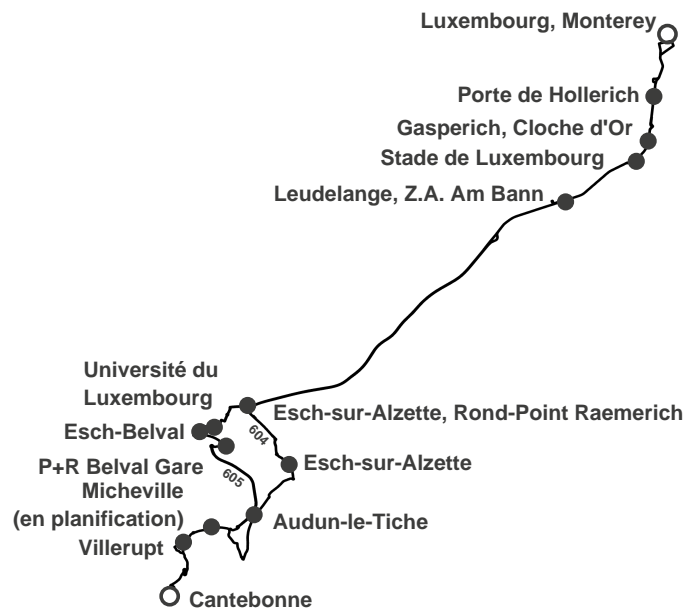

Nouvelle ligne  
express  
complémentaire

# Ligne 605

à partir du 21 mai 2023  
Luxembourg,  
Monterey Parc -  
Villerupt

Adaptations ligne 604

Nouvelle ligne 605

Plus  
d'informations  
sur [Mobiliteit.lu](http://Mobiliteit.lu)

2465 2465

[mobiliteit app](http://mobiliteit.app)