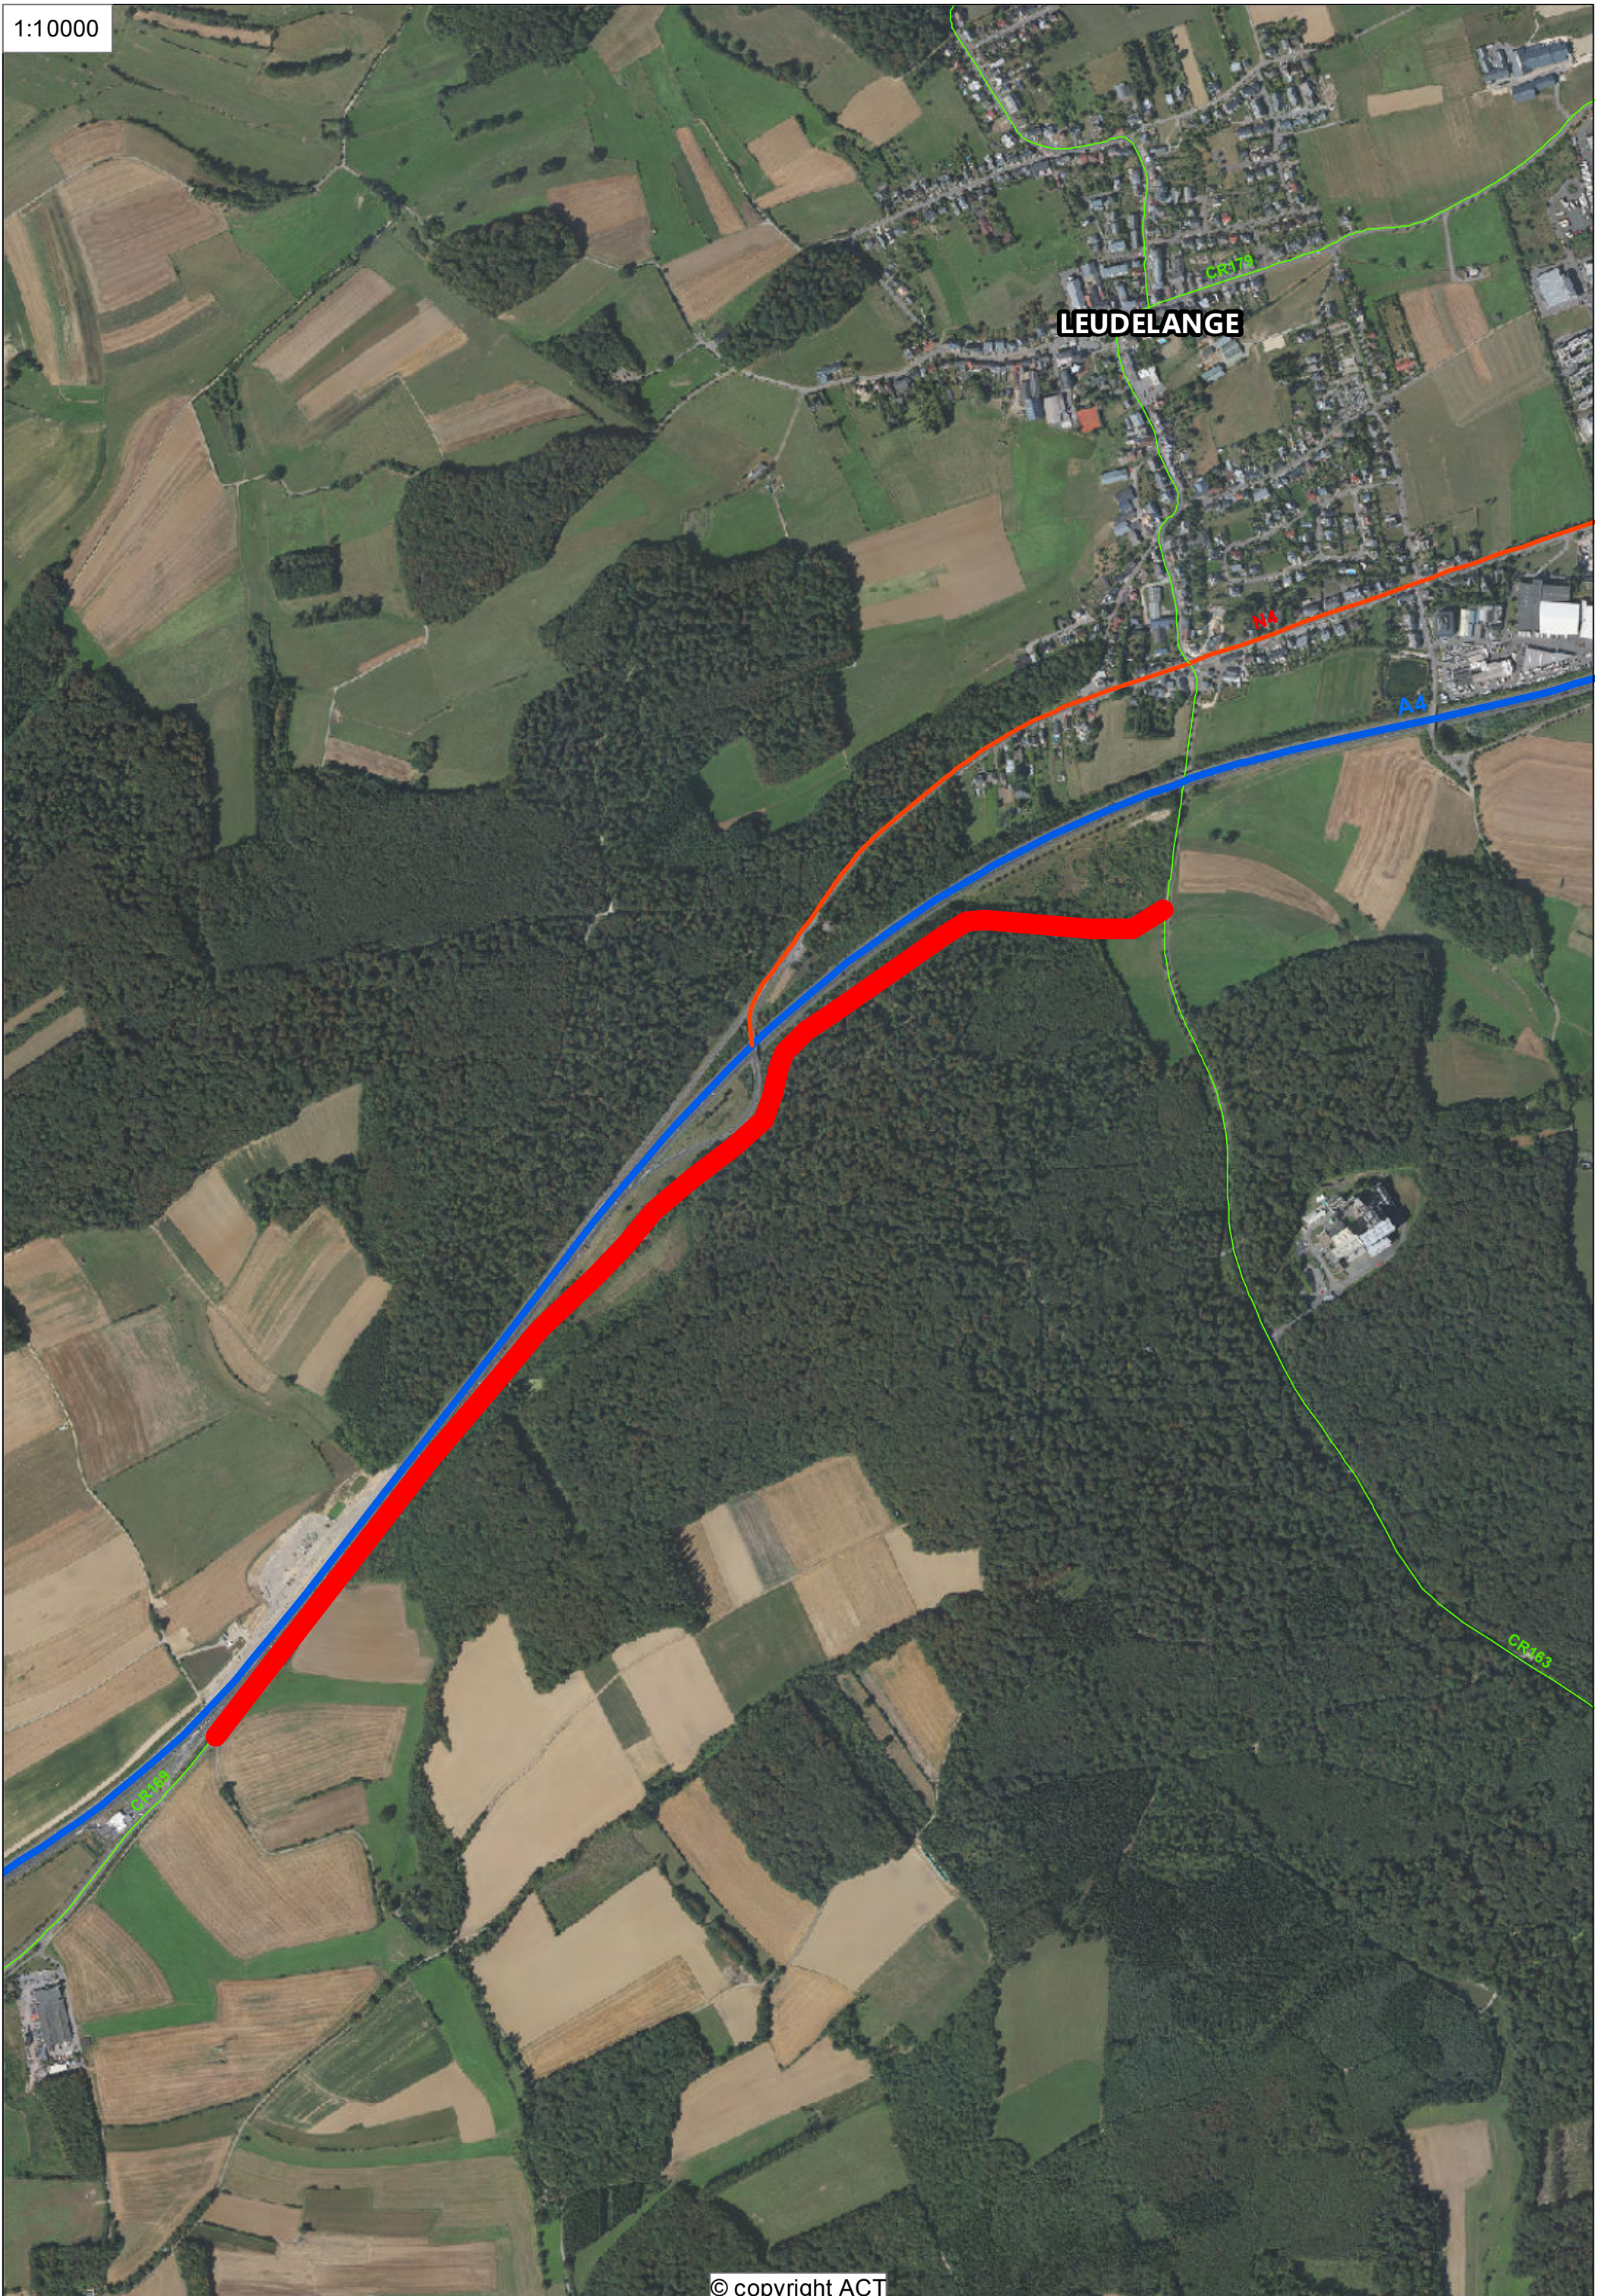

1:10000

LEUDELANGE

CR375

A4

A4

CR463